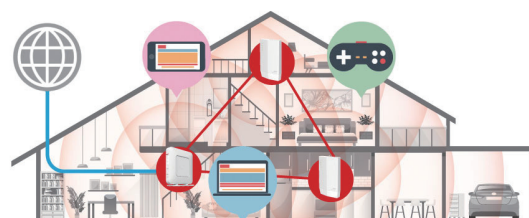

メッシュWi-Fiプラン

家じゅうで快適なWi-Fiを

メッシュWi-Fiとは

ルーターを複数台設置し、網目状にWi-Fi(無線LAN)を張り巡らせることで、通信範囲を広げ、安定した通信をご提供します。

設定・サポート

スタッフが訪問して、ルーター(レンタル*)を設定、サポートいたします。*Buffalo WSR-1800AX4-KH

部屋によって
Wi-Fiが途切れる

メッシュ
Wi-Fiなら

複数の通信機器が同時
にネット接続できない

家中をカバーして、最適
な経路で自動接続

複数の通信機器が接続
中でも快適に動作できる

網目状(メッシュ)のネットワークでエリアをカバー

月額料金 (ルーター1台あたりのレンタル費用)

330円(税込) ※メッシュ設定には2台以上のルーター設置が必要です。

設定料金

3,850円(税込)